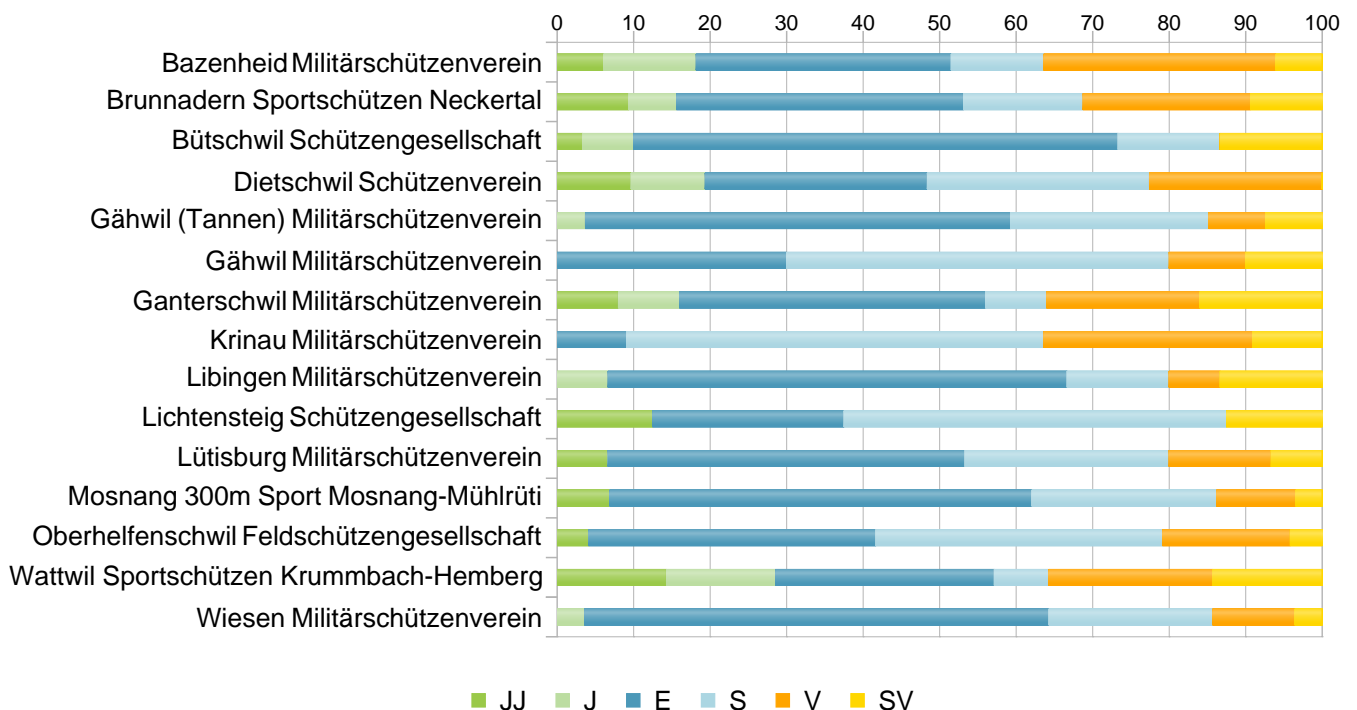

Feldschiessen Gewehr

Auszeichnungen: Anerkennungskarten

Verein	JJ	J	E	S	V	SV	Herren	Damen	Total Anerkennung	Total Teilnehmer	Quote %
Bütschwil Schützengesellschaft	1	2	19	4		4	28	2	30	40	75.00
Dietschwil Schützenverein	3	3	9	9	7		26	5	31	43	72.09
Gähwil Militärschützenverein			3	5	1	1	9	1	10	13	76.92
Gähwil (Tannen) Militärschützenverein		1	15	7	2	2	26	1	27	38	71.05
Ganterschwil Militärschützenverein	2	2	10	2	5	4	22	3	25	37	67.57
Krinau Militärschützenverein			1	6	3	1	10	1	11	15	73.33
Libingen Militärschützenverein		1	9	2	1	2	15		15	22	68.18
Lichtensteig Schützengesellschaft	1		2	4		1	8		8	13	61.54
Lütisburg Militärschützenverein	1		7	4	2	1	13	2	15	22	68.18
Mosnang 300m Sport Mosnang-Mühlrütli	2		16	7	3	1	27	2	29	40	72.50
Oberhelfenschwil Feldschützengesellschaft	1		9	9	4	1	22	2	24	33	72.73
Wattwil Sportschützen Krummbach-Hemberg	2	2	4	1	3	2	12	2	14	19	73.68
Wiesen Militärschützenverein		1	17	6	3	1	23	5	28	36	77.78
Gesamt	13	12	121	66	34	21	241	26	267	371	71.97