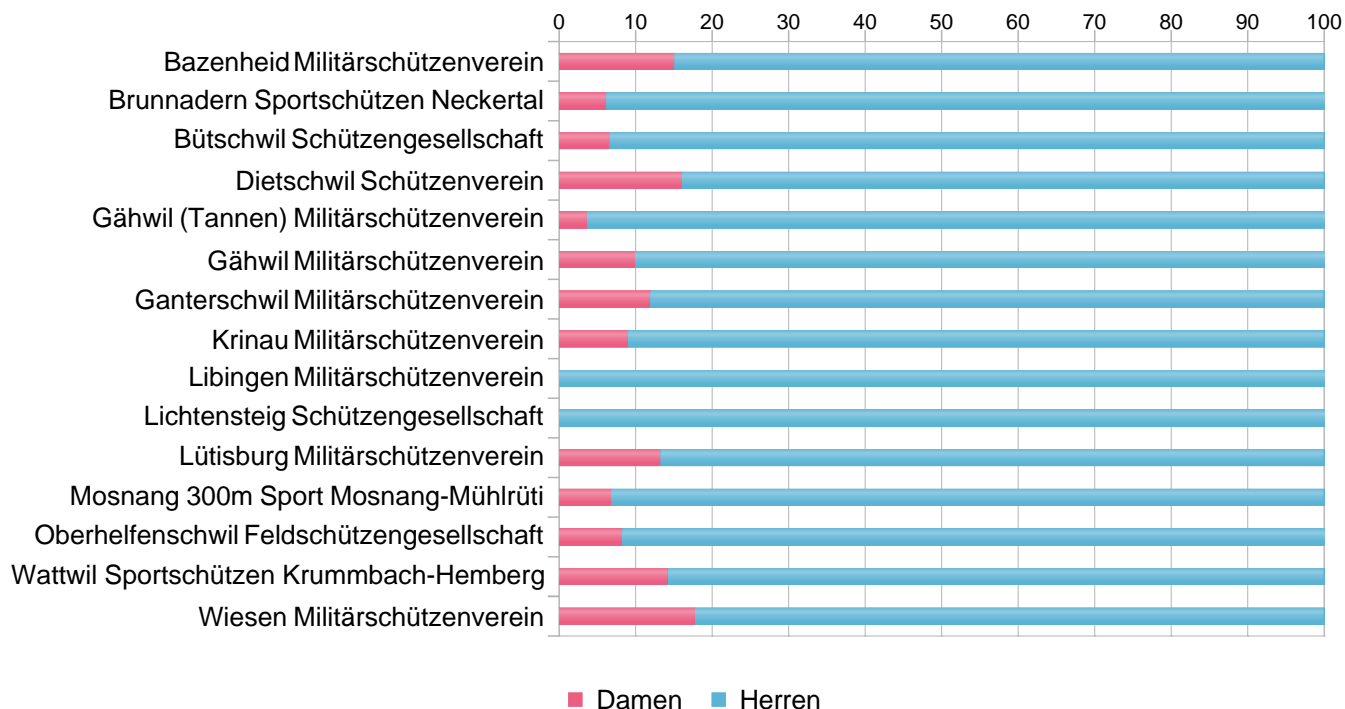

Feldschiessen Gewehr

Auszeichnungen: Kranzabzeichen

Verein	JJ	J	E	S	V	SV	Herren	Damen	Total Kranzabzeich	Total Teilnehmer	Quote %
Bazenheid Militärschützenverein	1	4	8	4	9	2	24	4	28	49	57.14
Brunnadern Sportschützen Necker	3	2	12	4	7	3	29	2	31	38	81.58
Bütschwil Schützengesellschaft		2	18	3		4	25	2	27	40	67.50
Dietschwil Schützenverein	2	3	6	7	7		21	4	25	43	58.14
Gähwil Militärschützenverein			2	3	1	1	7		7	13	53.85
Gähwil (Tannen) Militärschützenvereir		1	13	6	1	2	22	1	23	38	60.53
Ganterschwil Militärschützenverein	1	1	9	2	5	4	19	3	22	37	59.46
Krinau Militärschützenverein			1	6	2	1	9	1	10	15	66.67
Libingen Militärschützenverein		1	7	2	1	1	12		12	22	54.55
Lichtensteig Schützengesellschaft	1		2	3			6		6	13	46.15
Lütisburg Militärschützenverein	1		6	4	2	1	12	2	14	22	63.64
Mosnang 300m Sport Mosnang-Mül	1		14	7	3		23	2	25	40	62.50
Oberhelfenschwil Feldschützengesellscha	1		8	7	4		19	1	20	33	60.61
Wattwil Sportschützen Krumbach-He	1	2	4	1	3	2	12	1	13	19	68.42
Wiesen Militärschützenverein		1	16	6	3	1	22	5	27	36	75.00
Total	12	17	126	65	48	22	262	28	290	458	63.32