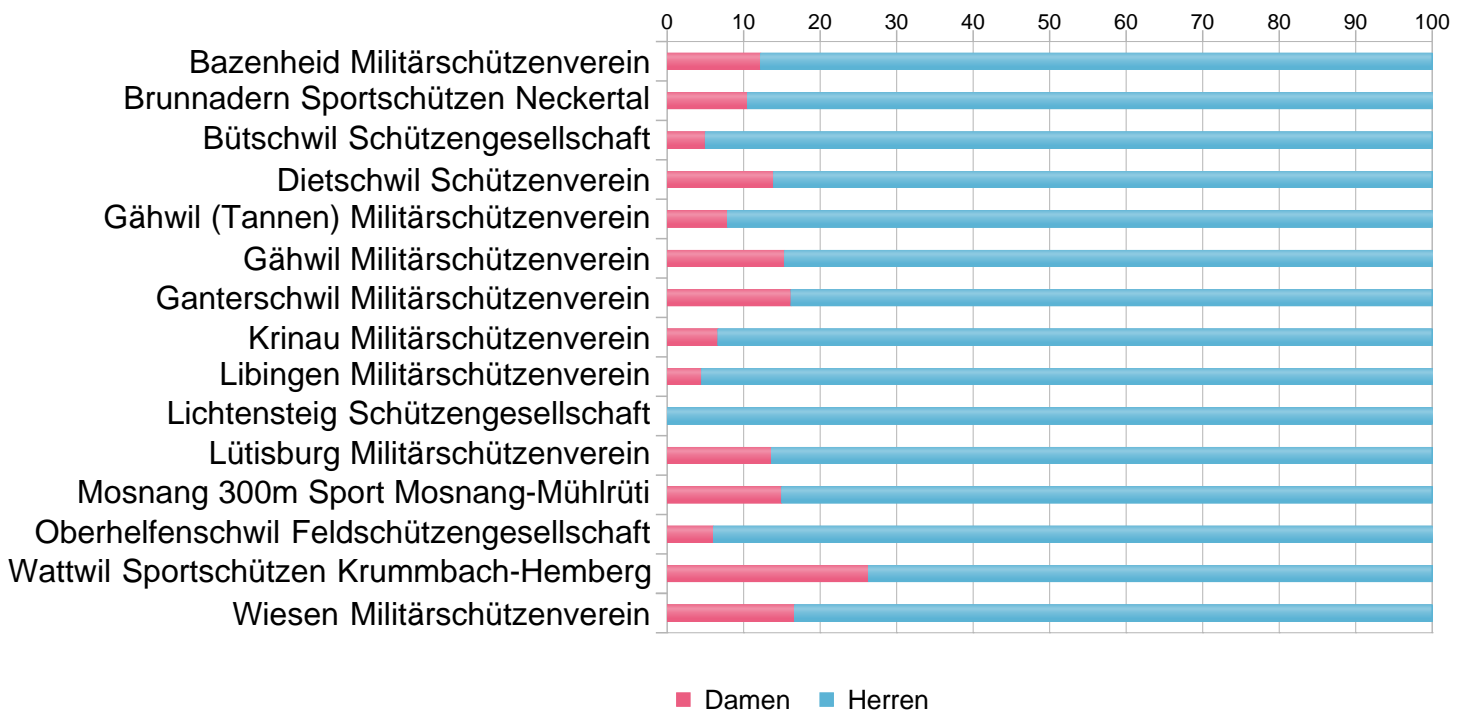

Feldschiessen Gewehr

Sportgerät / Munition

Verein	Stgw 90	Stgw 57	Kar	Total Sportgerät	GP90	GP11	Total Munition
Bazenheid Militärschützenverein	42	7		49	756	126	882
Brunnadern Sportschützen Neckertal	22	16		38	396	288	684
Bütschwil Schützengesellschaft	38	2		40	684	36	720
Dietschwil Schützenverein	31	12		43	558	216	774
Gähwil Militärschützenverein	9	4		13	162	72	234
Gähwil (Tannen) Militärschützenverein	26	12		38	468	216	684
Ganterschwil Militärschützenverein	24	13		37	432	234	666
Krinau Militärschützenverein	4	11		15	72	198	270
Libingen Militärschützenverein	18	4		22	324	72	396
Lichtensteig Schützengesellschaft	12	1		13	216	18	234
Lütisburg Militärschützenverein	20	2		22	360	36	396
Mosnang 300m Sport Mosnang-Mühlrüti	31	9		40	558	162	720
Oberhelfenschwil Feldschützengesellschaft	22	11		33	396	198	594
Wattwil Sportschützen Krumbach-Hemberg	11	8		19	198	144	342
Wiesen Militärschützenverein	26	10		36	468	180	648
Total	336	122		458	6'048	2'196	8'244

Auszeichnungen: Anerkennungskarten

Verein	JJ	J	E	S	V	SV	Herren	Damen	Total Anerkennung	Total Teilnehmer	Quote %
Bazenheid Militärschützenverein	2	4	11	4	10	2	28	5	33	49	67.35
Brunnadern Sportschützen Necker	3	2	12	5	7	3	30	2	32	38	84.21
Total	5	6	23	9	17	5	58	7	65	87	74.71